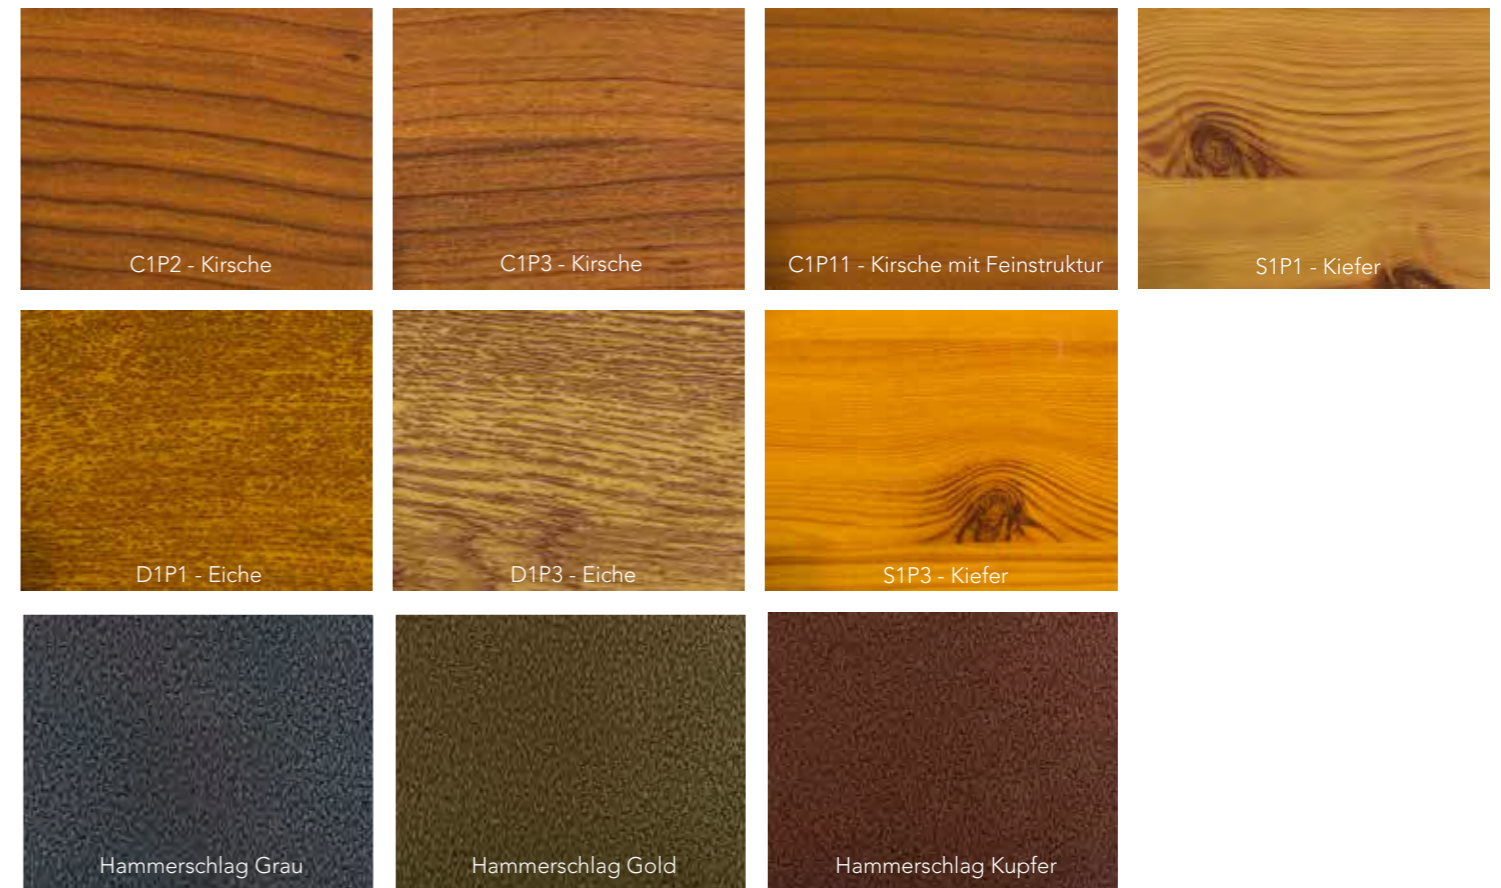

“

RANDINFOS

Alle RAL Farbe sind auch als Feinstruktur erhältlich.

”

RAL 1000	RAL 1001	RAL 1002	RAL 1003	RAL 1004	RAL 1005	RAL 1006	RAL 1007
RAL 1012	RAL 1011	RAL 1013	RAL 1014	RAL 1015	RAL 1016	RAL 1017	RAL 1018
RAL 1019	RAL 1020	RAL 1021	RAL 1023	RAL 1024	RAL 1027	RAL 1028	RAL 1032
RAL 1033	RAL 1034	RAL 2000	RAL 2001	RAL 2002	RAL 2003	RAL 2004	RAL 2008
RAL 2009	RAL 2010	RAL 2011	RAL 2012	RAL 3000	RAL 3001	RAL 3002	RAL 3003
RAL 3004	RAL 3005	RAL 3007	RAL 3009	RAL 3011	RAL 3012	RAL 3013	RAL 3014
RAL 3015	RAL 3016	RAL 3017	RAL 3018	RAL 3020	RAL 3022	RAL 3027	RAL 3031
RAL 4001	RAL 4002	RAL 4003	RAL 4004	RAL 4005	RAL 4006	RAL 4007	RAL 4008
RAL 4009	RAL 5000	RAL 5001	RAL 5002	RAL 5003	RAL 5004	RAL 5005	RAL 5007
RAL 5008	RAL 5009	RAL 5010	RAL 5011	RAL 5012	RAL 5013	RAL 5014	RAL 5015
RAL 5017	RAL 5018	RAL 5019	RAL 5020	RAL 5021	RAL 5022	RAL 5023	RAL 5024
RAL 6000	RAL 6001	RAL 6002	RAL 6003	RAL 6004	RAL 6005	RAL 6006	RAL 6007
RAL 6008	RAL 6009	RAL 6010	RAL 6011	RAL 6012	RAL 6013	RAL 6014	RAL 6015
RAL 6016	RAL 6017	RAL 6018	RAL 6019	RAL 6020	RAL 6021	RAL 6022	RAL 6024
RAL 6025	RAL 6026	RAL 6027	RAL 6028	RAL 6029	RAL 6032	RAL 6033	RAL 6034
RAL 7000	RAL 7001	RAL 7001	RAL 7002	RAL 7003	RAL 7004	RAL 7005	RAL 7006
RAL 7008	RAL 7009	RAL 7010	RAL 7011	RAL 7012	RAL 7013	RAL 7015	RAL 7016
RAL 7021	RAL 7022	RAL 7023	RAL 7024	RAL 7026	RAL 7030	RAL 7031	RAL 7032
RAL 7033	RAL 7034	RAL 7035	RAL 7036	RAL 7037	RAL 7038	RAL 7039	RAL 7040
RAL 7042	RAL 7043	RAL 7044	RAL 8000	RAL 8001	RAL 8002	RAL 8003	RAL 8004
RAL 8007	RAL 8008	RAL 8011	RAL 8012	RAL 8014	RAL 8015	RAL 8016	RAL 8017
RAL 8019	RAL 8022	RAL 8023	RAL 8024	RAL 8025	RAL 8028	RAL 9001	RAL 9002
RAL 9003	RAL 9004	RAL 9005	RAL 9010	RAL 9011	RAL 9016	RAL 9017	RAL 9018

GUARDI DEKOR & HOLZDEKOR

GUARDI 7 BESTSELLER FARBEN

Viele weitere Farben finden Sie auf unserer RAL-Farbkarte. Diese finden Sie in den GUARDI-Standorten oder bei Ihrem GUARDI-Betreuer.